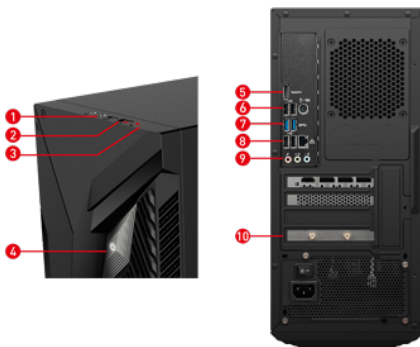

PATH TO THE FUTURE

Die Gaming-PCs der MAG Infinite S3 14th Serie richten sich an Gaming-Enthusiasten, die sich nur mit dem Besten zufriedengeben. Ausgestattet mit Intel® Core™-Prozessoren der 14. Generation und Grafikkarten der NVIDIA GeForce RTX Serie ist ein intensives Gaming-Erlebnis vorprogrammiert. Dank Silent Storm Cooling-System bleiben deine Komponenten auch in diesem kompakten Gaming-PC immer im optimalen Temperaturbereich und der Geräuschpegel extrem niedrig. Durch die Bauart des Gehäuses ist ein einfaches und schnelles Aufrüsten möglich, sodass du immer auf dem neuesten Stand bleibst.

Picture and logos

SELLING POINTS

- Windows 11 Pro
- Bis zu Intel® Core™ i7 Prozessor 14700F
- Bis zu MSI GeForce RTX™ 4070 Grafikkarten (AI Beschleunigung)
- AI Gaming Desktop-PC - AI-gesteuerte Verbesserungen bei Kühlung, Gaming und Streaming
- MSI AI Engine passt Systemeinstellungen automatisch so an, dass sie deinen Bedürfnissen entsprechen
- Frozr AI Cooling - Optimierte den Luftstrom durch Anpassung der Lüftergeschwindigkeiten
- Silent Storm Cooling 2 - Perfekte Kühlung durch getrennte Kammern
- Unterstützt DDR5-Arbeitsspeicher mit Kühlkörper.
- M.2 SSD - Bis zu 3300MB/s Übertragungsrates,
- Einfache Aufrüstung - Komponenten können mit geringem Aufwand auferüstet werden.
- Mystic Light RGB-LED - Personalisiere deinen Gaming PC
- Durchsichtiges Seitenpanel
- USB Typ C mit reversiblem Design
- NVIDIA Studio - zertifiziert für Kreative; vorinstalliert mit Studio-Treibern und exklusiven Tools

1. 1x Kopfhörer / 1x Mikrofon
2. 1x USB 3.2 Gen1 Typ C / 1x USB 3.2 Gen1 Typ A
3. HDD LED
4. Power button
5. 1x DisplayPort Ausgang
6. 1x PS/2 Komboanschluss / 2x USB 2.0 Typ A
7. 2x USB 3.2 Gen1 Typ A
8. 1x RJ45 (1G LAN) / 2x USB 2.0 Typ A
9. 3x Audioanschlüsse
10. 2x Wi-Fi Antenne